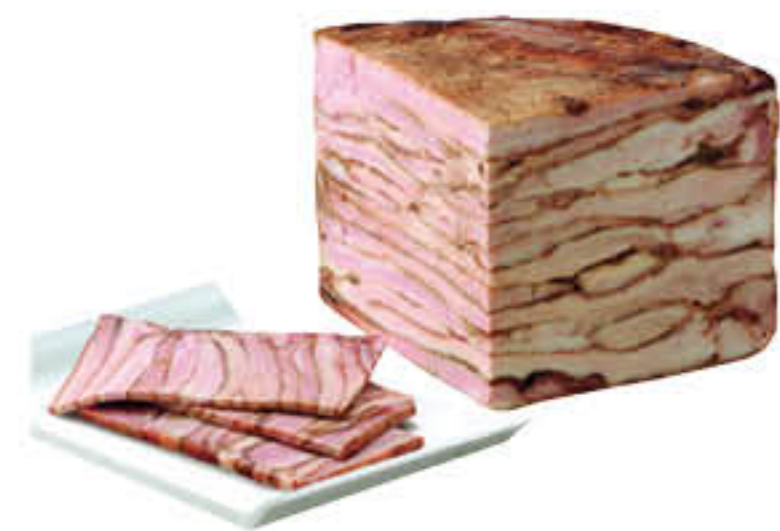

VIENE PRODOTTO
UTILIZZANDO COSCE
DI SUINI NATI, ALLEVATI
ALLO STATO BRADO
E MACELLATI IN ITALIA

MORTADELLA
GRAN RISERVA
FAVOLA CON E
SENZA PISTACCHIO
PALMIERI L'ETTO

1,59
15,90 al Kg

GRAN RISERVA

2,59
25,90 al Kg

SPIANATA
ROMANA/PICCANTE
SORRENTINO L'ETTO

1,49
14,90 al Kg

PREALPEN SPECK
COATI
L'ETTO

1,49
14,90 al Kg

MORGANTE
PROSCIUTTO COTTO
ARROSTO ALTA QUALITÀ
CON ERBE L'ETTO

1,59
15,90 al Kg

MORGANTE
SAN DANIELE
GRAN RISERVA
SENZA OSSO L'ETTO

2,49
24,90 al Kg

CICCIOLI
NAPOLETANI
L'ETTO

1,89
18,90 al Kg

CAPOCOLLO
STAGIONATO
L'ETTO

1,99
19,90 al Kg

SALSICCIA SECCA
DOLCE/PICCANTE/
CON FINOCCHIO L'ETTO

1,59
15,90 al Kg

FIORUCCI
SALAME CORALLINA
L'ETTO